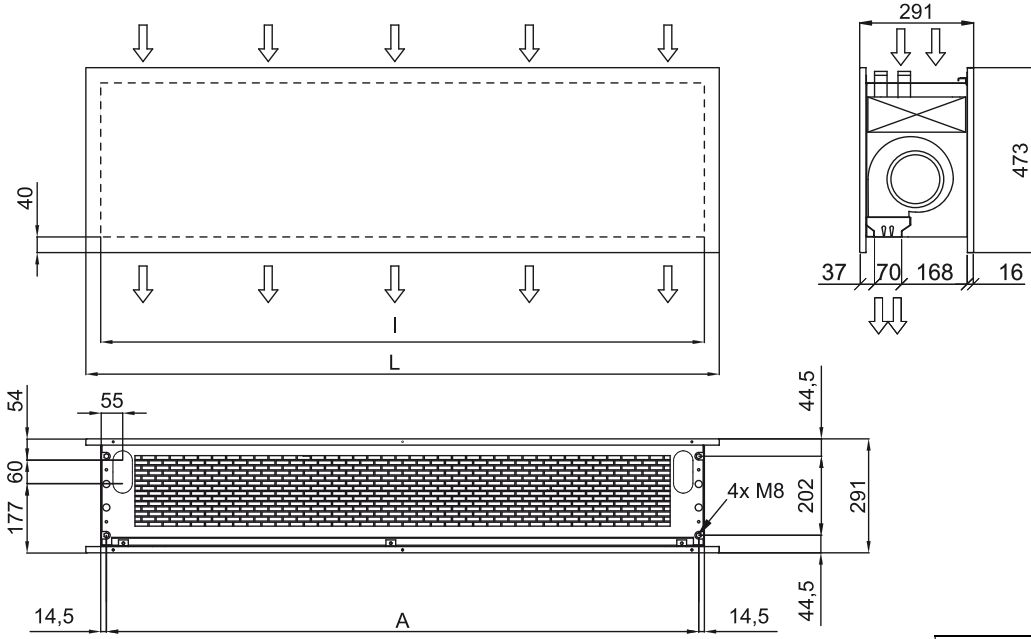

Boyutlar

	L	I	A
Zen 1000	1220	1140	1115
Zen 1500	1620	1544	1515
Zen 2000	2120	2044	2015
Zen 2500	2620	2544	2515