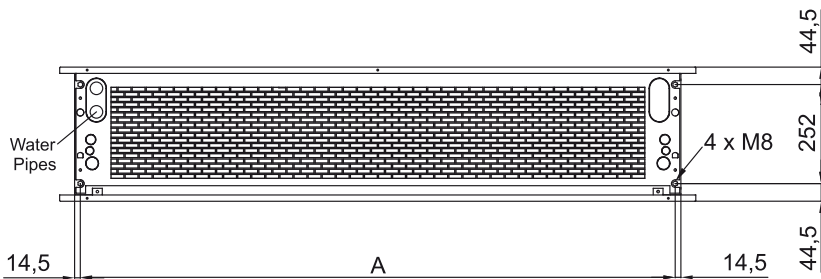

Su Is?tma

Model	(m³/h)	(m)	(kW)	(kW)	(kW)
ZEN BB 1500 P86	-				
ZEN BB 2000 P86	-				
ZEN BB 2500 P86	-				
ZEN SB 1000 P86	-				
ZEN SB 1500 P86	-				
ZEN SB 2000 P86	-				
ZEN SB 2500 P86	-				
ZEN BB 1000 P64	-				
ZEN BB 1500 P64	-				
ZEN BB 2000 P64	-				
ZEN BB 2500 P64	-				
ZEN SB 1000 P64	-				
ZEN SB 1500 P64	-				
ZEN SB 2000 P64	-				
ZEN SB 2500 P64	-				
ZEN BB 1000 P54	16,48				
ZEN BB 1500 P54	24,15				
ZEN BB 2000 P54	35,04				
ZEN BB 2500 P54	42,12				
ZEN SB 1000 P54	14,47				
ZEN SB 1500 P54	21,19				
ZEN SB 2000 P54	30,77				
ZEN SB 2500 P54	36,94				

Boyutlar

	L	I	A
Zen BB 1000	1220	1140	1115
Zen BB 1500	1620	1544	1515
Zen BB 2000	2120	2044	2015
Zen BB 2500	2620	2544	2515