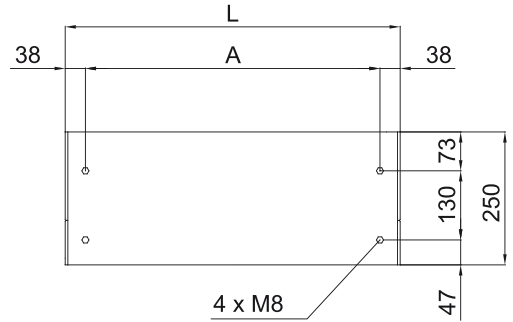

Karakteristikler

- Gıda işletmeleri ve sanayi, gişeler ve kiosklar gibi camlarda böcek kontrolü için özel olarak tasarlanmıştır. Uçan böceklerin binaya girmesini önlemek için yüksek kaliteli hava bariyeri. NSF 37 standardına göre 4,9 metre yüksekliğe kadar rüzgârlıklar.
- Çinko kaplama çelik levhadan yapılmış kendini temizleyen kasa yapısı, standart olarak yapışsal epoksi-polyester RAL9016 beyaz boyayla cilalanır. Paslanmaz çelik veya diğer renkler isteğe tabiidir.
- Aşırı bakım gerektirmeyen büyük fasetli hava girişi şzgarası.
- Anodize edilmiş alüminyum priz pervaneleri, kanat şeklinde, iki yönde de ayarlanabilir.
- Dıştan rotorlu motorla çalışan çift emişli santrifüj fanlar ve düşük gürültü seviyesi. 2 hız seçimi (konfor modu ve uçuş modu).
- "A" tipi şzması, sadece hava ile.
- Led ışıklı sabit mini klavye ve kumanda uzaktan kumanda gibi ayar seçenekleri içerir.

Kişiselleştirme

50Hz

İşinmamı

Model	Sayıdal Hava Akışı (m ³ /h)	Tavsiye Edilen Montaj Yüksekliği (m)
COMPACT FLY 600 A	1150	-
COMPACT FLY 900 A	1725	-

Boyutlar

	L	A
Compact Fly 600	630	554
Compact Fly 900	930	854