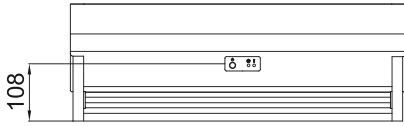

Karakteristikler

- Gıda işletmeleri ve sanayi, gişeler ve kiosklar gibi camlarda böcek kontrolü için özel olarak tasarlanmıştır. Uçan böceklerin binaya girmesini önlemek için yüksek kaliteli hava bariyeri. NSF 37 standardına göre 4,9 metre yüksekliğe kadar rüzgârlıklar.
- Çinko kaplama çelik levhadan yapılmış kendini temizleyen kasa yapış, standart olarak yapışsal epoksi-polyester RAL9016 beyaz boyayla cilalanır. Paslanmaz çelik veya diğer renkler isteğe tabiidir.
- Aşırı bakım gerektirmeyen büyük fasetli hava girişi şzgarası.
- Anodize edilmiş alüminyum priz pervaneleri, kanat şeklinde, iki yönde de ayarlanabilir.
- Dıştan rotorlu motorla çalıştırılan çift emişli santrifüj fanlar ve düşük gürültü seviyesi. 2 hız seçimi (konfor modu ve uçuş modu).
- "A" tipi şzması, sadece hava ile.
- Led ışıklı sabit mini klavye ve kumanda uzaktan kumanda gibi ayar seçenekleri içerir.

Kişiselleştirme

50Hz

Isınmamış

Model	(m ³ /h)	(m)
COMPACT FLY 600 A	-	-
COMPACT FLY 900 A	-	-

Boyutlar

	L	A
Compact Fly 600	630	554
Compact Fly 900	930	854