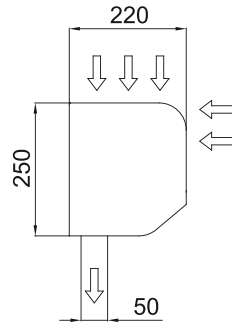

Karakteristikler

- Gıda işletmeleri ve sanayi, gişeler ve kiosklar gibi camlarda böcek kontrolü için özel olarak tasarlanmıştır. Uçan böceklerin binaya girmesini önlemek için yüksek kaliteli hava bariyeri. NSF 37 standardına göre 4,9 metre yüksekliğe kadar rüzgârlıklar.
- Çinko kaplama çelik levhadan yapılmış kendini temizleyen kasa yapısı, standart olarak yapışsal epoksi-polyester RAL9016 beyaz boyayla cilalanır. Paslanmaz çelik veya diğer renkler isteğe tabiidir.
- Aşırı bakım gerektirmeyen büyük fasetli hava girişi şzgarası.
- Anodize edilmiş alüminyum priz pervaneleri, kanat şeklinde, iki yönde de ayarlanabilir.
- Dıştan rotorlu motorla çalışan çift emişli santrifüj fanlar ve düşük gürültü seviyesi. 2 hız seçimi (konfor modu ve uçuş modu).
- "A" tipi şzması, sadece hava ile.
- Led ışıklı sabit mini klavye ve kumanda uzaktan kumanda gibi ayar seçenekleri içerir.

Kişiselleştirme

50Hz

İşinmamı

Model	Sayıdal Hava Akışı (m ³ /h)	Tavsiye Edilen Montaj Yüksekliği (m)
COMPACT FLY 600 A	1150	-
COMPACT FLY 900 A	1725	-

Boyutlar

	L	A
Compact Fly 600	630	554
Compact Fly 900	930	854