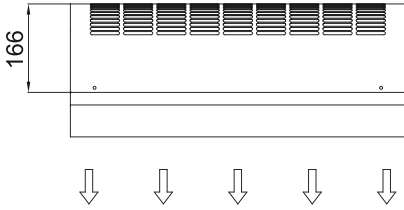

Karakteristikler

- Gıda işletmeleri ve sanayi, gişeler ve kiosklar gibi camlarda böcek kontrolü için özel olarak tasarlanmıştır. Uçan böceklerin binaya girmesini önlemek için yüksek kaliteli hava bariyeri. NSF 37 standardına göre 4,9 metre yüksekliğe kadar rüzgârlıklar.
- Çinko kaplama çelik levhadan yapılmış kendini temizleyen kasa yapısı, standart olarak yapışsal epoksi-polyester RAL9016 beyaz boyayla cilalanır. Paslanmaz çelik veya diğer renkler isteğe tabiidir.
- Aşırı bakım gerektirmeyen büyük fasetli hava girişi şzgarası.
- Anodize edilmiş alüminyum priz pervaneleri, kanat şeklinde, iki yönde de ayarlanabilir.
- Dıştan rotorlu motorla çalışan çift emişli santrifüj fanlar ve düşük gürültü seviyesi. 2 hız seçimi (konfor modu ve uçuş modu).
- "A" tipi şzması, sadece hava ile.
- Led ışıklı sabit mini klavye ve kumanda uzaktan kumanda gibi ayar seçenekleri içerir.

Kişiselleştirme

50Hz

İşinmamı

Model	Sayıdal Hava Akışı (m ³ /h)	Tavsiye Edilen Montaj Yüksekliği (m)
COMPACT FLY 600 A	1150	-
COMPACT FLY 900 A	1725	-

Boyutlar

	L	A
Compact Fly 600	630	554
Compact Fly 900	930	854