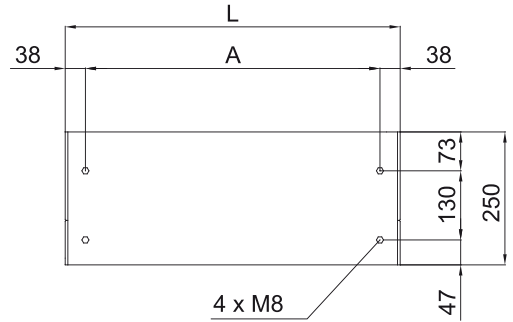

Karakteristikler

- Gıda işletmeleri ve sanayi, gişeler ve kiosklar gibi camlarda böcek kontrolü için özel olarak tasarlanmıştır. Uçan böceklerin binaya girmesini önlemek için yüksek kaliteli hava bariyeri. NSF 37 standardına göre 4,9 metre yüksekliğe kadar rüzgârlıklar.
- Çinko kaplama çelik levhadan yapılmış kendini temizleyen kasa yapış, standart olarak yapışsal epoksi-polyester RAL9016 beyaz boyayla cilalanır. Paslanmaz çelik veya diğer renkler isteğe tabiidir.
- Aşırı bakım gerektirmeyen büyük fasetli hava girişi şzgarası.
- Anodize edilmiş alüminyum priz pervaneleri, kanat şeklinde, iki yönde de ayarlanabilir.
- Dıştan rotorlu motorla çalıştırılan çift emişli santrifüj fanlar ve düşük gürültü seviyesi. 2 hız seçimi (konfor modu ve uçuş modu).
- "A" tipi şzması, sadece hava ile.
- Led ışıklı sabit mini klavye ve kumanda uzaktan kumanda gibi ayar seçenekleri içerir.

Kişiselleştirme

50Hz

Isınmamış

Model	(m ³ /h)	(m)
COMPACT FLY 600 A	-	-
COMPACT FLY 900 A	-	-

Boyutlar

	L	A
Compact Fly 600	630	554
Compact Fly 900	930	854