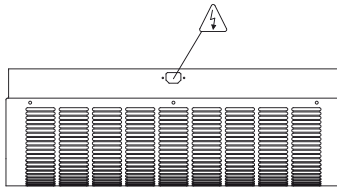

Karakteristikler

- Gıda işletmeleri ve sanayi, gişeler ve kiosklar gibi camlarda böcek kontrolü için özel olarak tasarlanmıştır. Uçan böceklerin binaya girmesini önlemek için yüksek kaliteli hava bariyeri. NSF 37 standardına göre 4,9 metre yüksekliğe kadar rüzgârlıklar.
- Çinko kaplama çelik levhadan yapılmış kendini temizleyen kasa yapısı, standart olarak yapışsal epoksi-polyester RAL9016 beyaz boyayla cilalanır. Paslanmaz çelik veya diğer renkler isteğe tabiidir.
- Aşırı bakım gerektirmeyen büyük fasetli hava girişi şzgarası.
- Anodize edilmiş alüminyum priz pervaneleri, kanat şeklinde, iki yönde de ayarlanabilir.
- Dıştan rotorlu motorla çalışan çift emişli santrifüj fanlar ve düşük gürültü seviyesi. 2 hız seçimi (konfor modu ve uçuş modu).
- "A" tipi şzması, sadece hava ile.
- Led ışıklı sabit mini klavye ve kumanda uzaktan kumanda gibi ayar seçenekleri içerir.

Kişiselleştirme

50Hz

İşinmamı

Model	Sayıdal Hava Akışı (m ³ /h)	Tavsiye Edilen Montaj Yüksekliği (m)
COMPACT FLY 600 A	1150	-
COMPACT FLY 900 A	1725	-

Boyutlar

	L	A
Compact Fly 600	630	554
Compact Fly 900	930	854