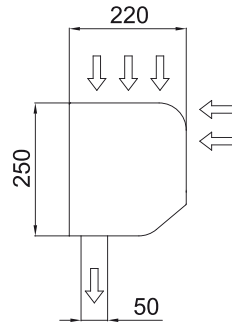

Karakteristikler

- Gıda işletmeleri ve sanayi, gişeler ve kiosklar gibi camlarda böcek kontrolü için özel olarak tasarlanmıştır. Uçan böceklerin binaya girmesini önlemek için yüksek kaliteli hava bariyeri. NSF 37 standardına göre 4,9 metre yüksekliğe kadar rüzgârlıklar.
- Çinko kaplama çelik levhadan yapılmış kendini temizleyen kasa yapış, standart olarak yapışsal epoksi-polyester RAL9016 beyaz boyayla cilalanır. Paslanmaz çelik veya diğer renkler isteğe tabiidir.
- Aşırı bakım gerektirmeyen büyük fasetli hava girişi şzgarası.
- Anodize edilmiş alüminyum priz pervaneleri, kanat şeklinde, iki yönde de ayarlanabilir.
- Dıştan rotorlu motorla çalıştırılan çift emişli santrifüj fanlar ve düşük gürültü seviyesi. 2 hız seçimi (konfor modu ve uçuş modu).
- "A" tipi şzması, sadece hava ile.
- Led ışıklı sabit mini klavye ve kumanda uzaktan kumanda gibi ayar seçenekleri içerir.

Kişiselleştirme

50Hz

Isınmamış

Model	(m ³ /h)	(m)
COMPACT FLY 600 A	-	-
COMPACT FLY 900 A	-	-

Boyutlar

	L	A
Compact Fly 600	630	554
Compact Fly 900	930	854