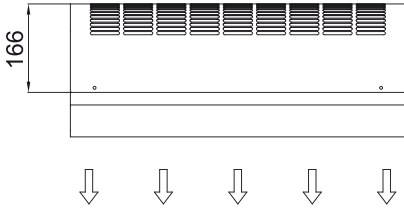

Karakteristikler

- Gıda işletmeleri ve sanayi, gişeler ve kiosklar gibi camlarda böcek kontrolü için özel olarak tasarlanmıştır. Uçan böceklerin binaya girmesini önlemek için yüksek kaliteli hava bariyeri. NSF 37 standardına göre 4,9 metre yüksekliğe kadar rüzgârlıklar.
- Çinko kaplama çelik levhadan yapılmış kendini temizleyen kasa yapış, standart olarak yapışsal epoksi-polyester RAL9016 beyaz boyayla cilalanır. Paslanmaz çelik veya diğer renkler isteğe tabiidir.
- Aşırı bakım gerektirmeyen büyük fasetli hava girişi şzgarası.
- Anodize edilmiş alüminyum priz pervaneleri, kanat şeklinde, iki yönde de ayarlanabilir.
- Dıştan rotorlu motorla çalıştırılan çift emişli santrifüj fanlar ve düşük gürültü seviyesi. 2 hız seçimi (konfor modu ve uçuş modu).
- "A" tipi şzması, sadece hava ile.
- Led ışıklı sabit mini klavye ve kumanda uzaktan kumanda gibi ayar seçenekleri içerir.

Kişiselleştirme

50Hz

Isınmamış

Model	(m ³ /h)	(m)
COMPACT FLY 600 A	-	-
COMPACT FLY 900 A	-	-

Boyutlar

	L	A
Compact Fly 600	630	554
Compact Fly 900	930	854