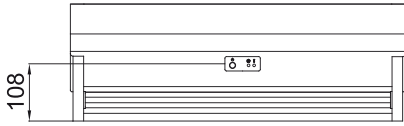

Karakteristikler

- Gıda işletmeleri ve sanayi, gişeler ve kiosklar gibi camlarda böcek kontrolü için özel olarak tasarlanmıştır. Uçan böceklerin binaya girmesini önlemek için yüksek kaliteli hava bariyeri. NSF 37 standardına göre 4,9 metre yüksekliğe kadar rüzgârlıklar.
- Çinko kaplama çelik levhadan yapılmış kendini temizleyen kasa yapısı, standart olarak yapışsal epoksi-polyester RAL9016 beyaz boyayla cilalanır. Paslanmaz çelik veya diğer renkler isteğe tabiidir.
- Aşırı bakım gerektirmeyen büyük fasetli hava girişi şzgarası.
- Anodize edilmiş alüminyum priz pervaneleri, kanat şeklinde, iki yönde de ayarlanabilir.
- Dıştan rotorlu motorla çalışan çift emişli santrifüj fanlar ve düşük gürültü seviyesi. 2 hız seçimi (konfor modu ve uçuş modu).
- "A" tipi şzması, sadece hava ile.
- Led ışıklı sabit mini klavye ve kumanda uzaktan kumanda gibi ayar seçenekleri içerir.

Kişiselleştirme

50Hz

İşinmamı

Model	Sayıdal Hava Akışı (m ³ /h)	Tavsiye Edilen Montaj Yüksekliği (m)
COMPACT FLY 600 A	1150	-
COMPACT FLY 900 A	1725	-

Boyutlar

	L	A
Compact Fly 600	630	554
Compact Fly 900	930	854