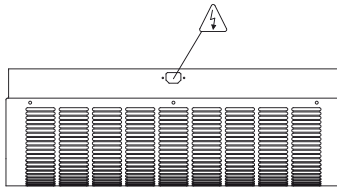

Karakteristikler

- Gıda işletmeleri ve sanayi, gişeler ve kiosklar gibi camlarda böcek kontrolü için özel olarak tasarlanmıştır. Uçan böceklerin binaya girmesini önlemek için yüksek kaliteli hava bariyeri. NSF 37 standardına göre 4,9 metre yüksekliğe kadar rüzgârlıklar.
- Çinko kaplama çelik levhadan yapılmış kendini temizleyen kasa yapış, standart olarak yapışsal epoksi-polyester RAL9016 beyaz boyayla cilalanır. Paslanmaz çelik veya diğer renkler isteğe tabiidir.
- Aşırı bakım gerektirmeyen büyük fasetli hava girişi şzgarası.
- Anodize edilmiş alüminyum priz pervaneleri, kanat şeklinde, iki yönde de ayarlanabilir.
- Dıştan rotorlu motorla çalıştırılan çift emişli santrifüj fanlar ve düşük gürültü seviyesi. 2 hız seçimi (konfor modu ve uçuş modu).
- "A" tipi şzması, sadece hava ile.
- Led ışıklı sabit mini klavye ve kumanda uzaktan kumanda gibi ayar seçenekleri içerir.

Kişiselleştirme

50Hz

Isınmamış

Model	(m ³ /h)	(m)
COMPACT FLY 600 A	-	-
COMPACT FLY 900 A	-	-

Boyutlar

	L	A
Compact Fly 600	630	554
Compact Fly 900	930	854