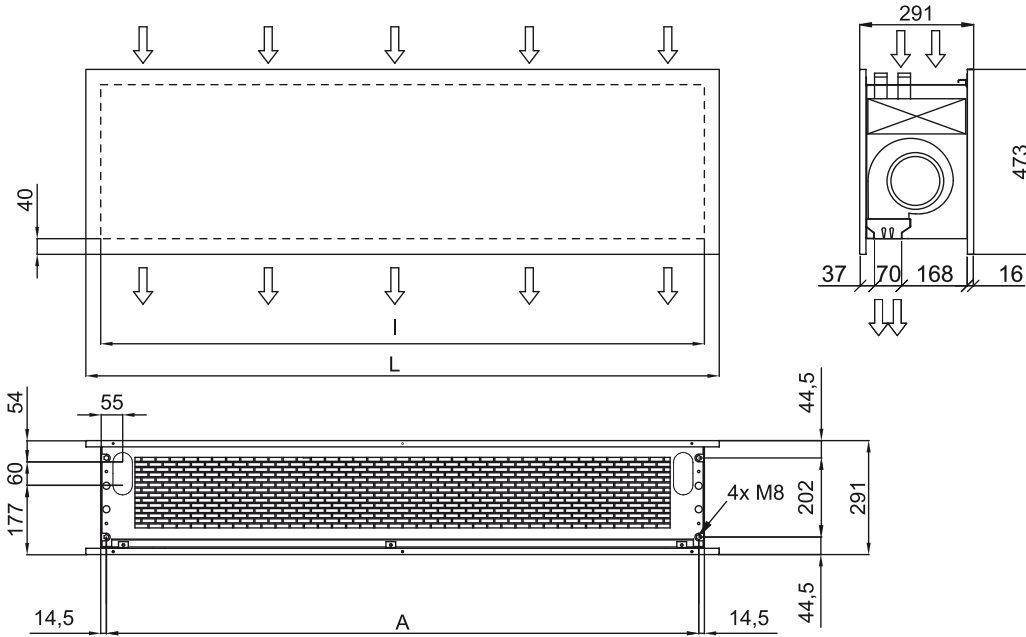

Is? pompa? - DX 1:1

Model	Say?dal Hava Ak?m? (m³/h)	Tavsitle Edilen Monteleme Y?ksekl?i (m)	D?? ?nite 230Vx1	D?? ?nite 460Vx3	
ZEN ECG 1000 DX10-DA	2190	3-4,2	ERQ 100 AV1	-	5/8" - 3/8"
ZEN ECG 1500 DX13-DA	2920	3-4,2	ERQ 100 AV1	-	5/8" - 3/8"
ZEN ECG 1500 DX15-DA	2920	3-4,2	ERQ 125 AV1	ERQ 125 AW1	5/8" - 3/8"
ZEN ECG 2000 DX24-DA	4380	3-4,2	-	ERQ 200 AW1	3/4" - 3/8"
ZEN ECG 2500 DX25-DA	5110	3-4,2	-	ERQ 200 AW1	3/4" - 3/8"
ZEN ECG 2500 DX29-DA	5110	3-4,2	-	ERQ 250 AW1	7/8" - 3/8"

Is? pompa? - VRV

Model	Say?dal Hava Ak?m? (m³/h)	Tavsitle Edilen Monteleme Y?ksekl?i (m)	
ZEN ECG 1000 VRV10-DA	2190	3-4,2	5/8" - 3/8"
ZEN ECG 1500 VRV13-DA	2920	3-4,2	5/8" - 3/8"
ZEN ECG 1500 VRV15-DA	2920	3-4,2	5/8" - 3/8"
ZEN ECG 2000 VRV20-DA	4380	3-4,2	3/4" - 3/8"
ZEN ECG 2000 VRV24-DA	4380	3-4,2	3/4" - 3/8"
ZEN ECG 2500 VRV25-DA	5110	3-4,2	3/4" - 3/8"
ZEN ECG 2500 VRV29-DA	5110	3-4,2	7/8" - 3/8"

Boyutlar

	L	I	A
Zen 1000	1220	1140	1115
Zen 1500	1620	1544	1515
Zen 2000	2120	2044	2015
Zen 2500	2620	2544	2515