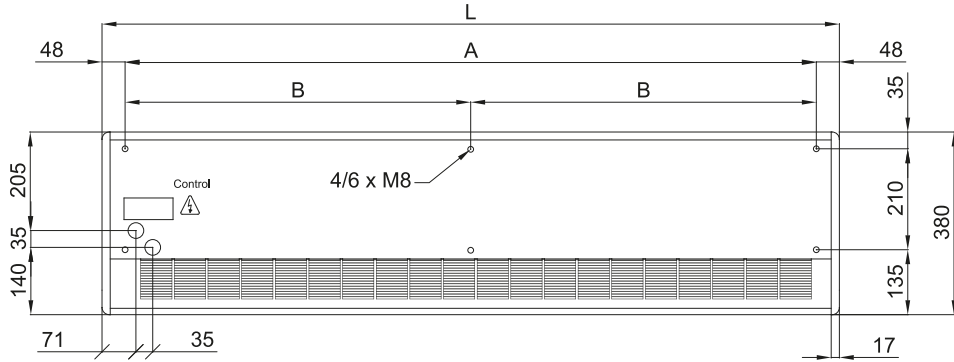

Boyutlar

	L	A	B
Aris 1000	1034	940	-
Aris 1500	1534	1440	-
Aris 2000	2034	1940	970