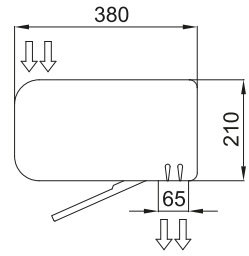

Boyutlar

	L	A	B
Aris 1000	1034	940	-
Aris 1500	1534	1440	-
Aris 2000	2034	1940	970