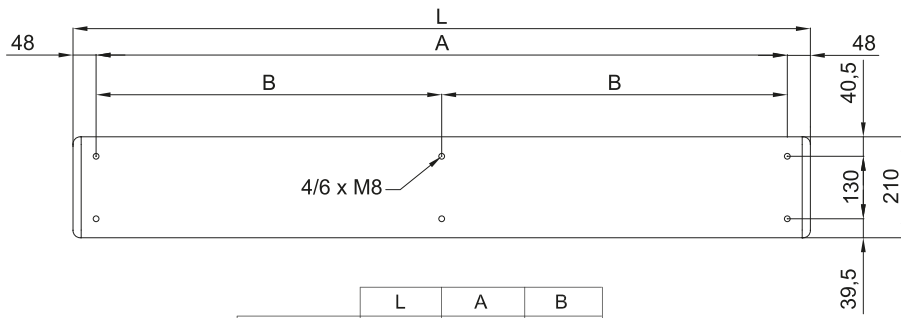

Boyutlar

	L	A	B
Aris 1000	1034	940	-
Aris 1500	1534	1440	-
Aris 2000	2034	1940	970