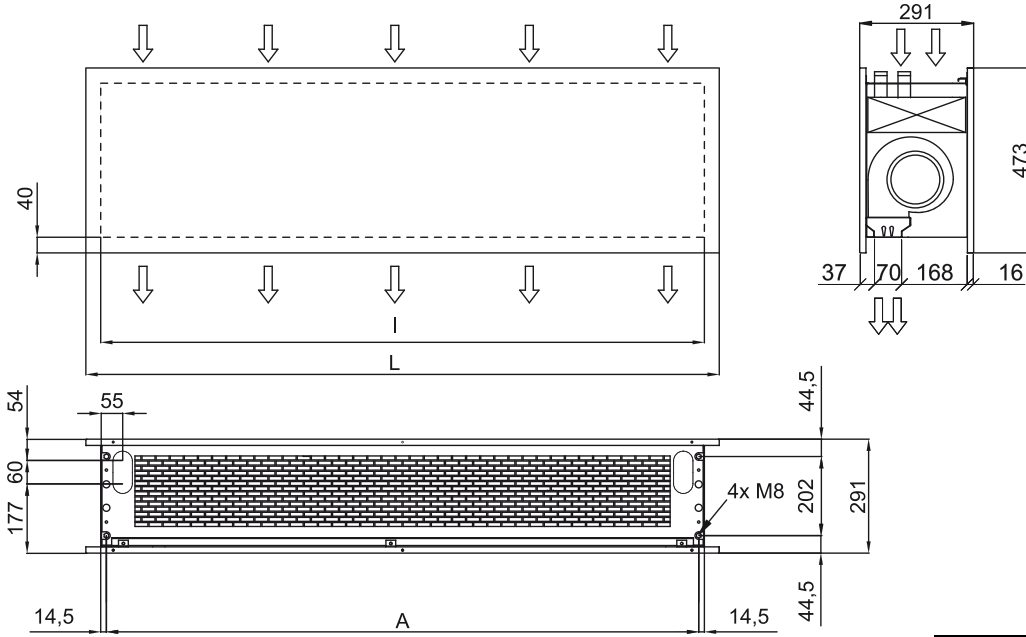

Model	Say?dal Hava Ak?m? (m³/h)	D?? ünite 230Vx1	D?? ünite 460Vx3	Tavsite Edilen Monteleme Yüksekl?i (m)
ZEN ECG 1000 DX8-HI	2190	RAS-3HVNC1	-	3-4,2
ZEN ECG 1500 DX13-HI	2920	RAS-5HVNC1E	RAS-5HNC1E	3-4,2
ZEN ECG 1500 DX15-HI	2920	RAS-6HVNC1E	RAS-6HNC1E	3-4,2
ZEN ECG 2000 DX22-HI	4380	-	RAS-8HNCE	3-4,2
ZEN ECG 2500 DX22-HI	5110	-	RAS-8HNCE	3-4,2
ZEN ECG 2500 DX28-HI	5110	-	RAS-10HNCE	3-4,2

Is? pompas? - VRF		
Model	Say?dal Hava Ak?m? (m³/h)	Tavsite Edilen Monteleme Yüksekli?i (m)
ZEN ECG 1000 VRF10-HI	2190	3-4,2
ZEN ECG 1500 VRF13-HI	2920	3-4,2
ZEN ECG 1500 VRF15-HI	2920	3-4,2
ZEN ECG 2000 VRF20-HI	4380	3-4,2
ZEN ECG 2000 VRF24-HI	4380	3-4,2
ZEN ECG 2500 VRF25-HI	5110	3-4,2
ZEN ECG 2500 VRF29-HI	5110	3-4,2

Boyutlar

	L	I	A
Zen 1000	1220	1140	1115
Zen 1500	1620	1544	1515
Zen 2000	2120	2044	2015
Zen 2500	2620	2544	2515