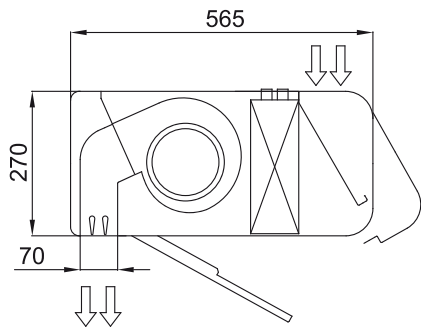

Model	Say?dal Hava Ak?m? (m³/h)	Tavsite Edilen Monteleme Y?ksekli?i (m)
SMART ECM 1500 VRF12-PA	2460	2,5-3,8
SMART ECM 2000 VRF16-PA	3280	2,5-3,8
SMART ECM 2000 VRF19-PA	3280	2,5-3,8
SMART ECM 2500 VRF21-PA	4100	2,5-3,8
SMART ECM 2500 VRF24-PA	4100	2,5-3,8
SMART ECM 3000 VRF26-PA	4920	2,5-3,8
SMART ECG 1000 VRF10-PA	2190	3-4,2
SMART ECG 1500 VRF13-PA	2920	3-4,2
SMART ECG 1500 VRF15-PA	2920	3-4,2
SMART ECG 2000 VRF20-PA	4380	3-4,2
SMART ECG 2000 VRF24-PA	4380	3-4,2
SMART ECG 2500 VRF25-PA	5110	3-4,2
SMART ECG 2500 VRF29-PA	5110	3-4,2
SMART ECG 3000 VRF29-PA	5840	3-4,2

Boyutlar

	L	A	B
Smart 1000	1034	920	-
Smart 1500	1534	1420	710
Smart 2000	2034	1920	960
Smart 2500	2534	2420	1210
Smart 3000	3034	2920	1460