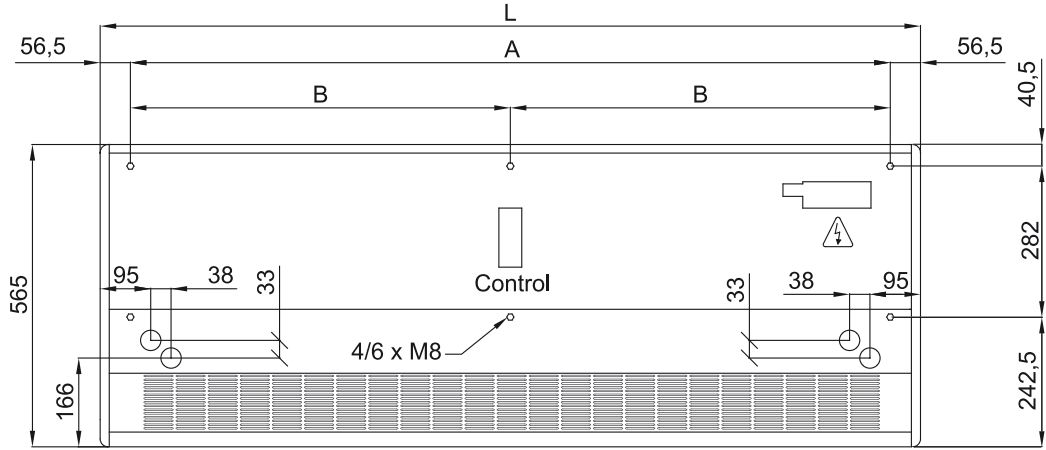

Model	Say?dal Hava Ak?m? (m³/h)	Tavsite Edilen Monteleme Y?ksekli?i (m)
SMART ECM 1500 VRF12-PA	2460	2,5-3,8
SMART ECM 2000 VRF16-PA	3280	2,5-3,8
SMART ECM 2000 VRF19-PA	3280	2,5-3,8
SMART ECM 2500 VRF21-PA	4100	2,5-3,8
SMART ECM 2500 VRF24-PA	4100	2,5-3,8
SMART ECM 3000 VRF26-PA	4920	2,5-3,8
SMART ECG 1000 VRF10-PA	2190	3-4,2
SMART ECG 1500 VRF13-PA	2920	3-4,2
SMART ECG 1500 VRF15-PA	2920	3-4,2
SMART ECG 2000 VRF20-PA	4380	3-4,2
SMART ECG 2000 VRF24-PA	4380	3-4,2
SMART ECG 2500 VRF25-PA	5110	3-4,2
SMART ECG 2500 VRF29-PA	5110	3-4,2
SMART ECG 3000 VRF29-PA	5840	3-4,2

Boyutlar

	L	A	B
Smart 1000	1034	920	-
Smart 1500	1534	1420	710
Smart 2000	2034	1920	960
Smart 2500	2534	2420	1210
Smart 3000	3034	2920	1460