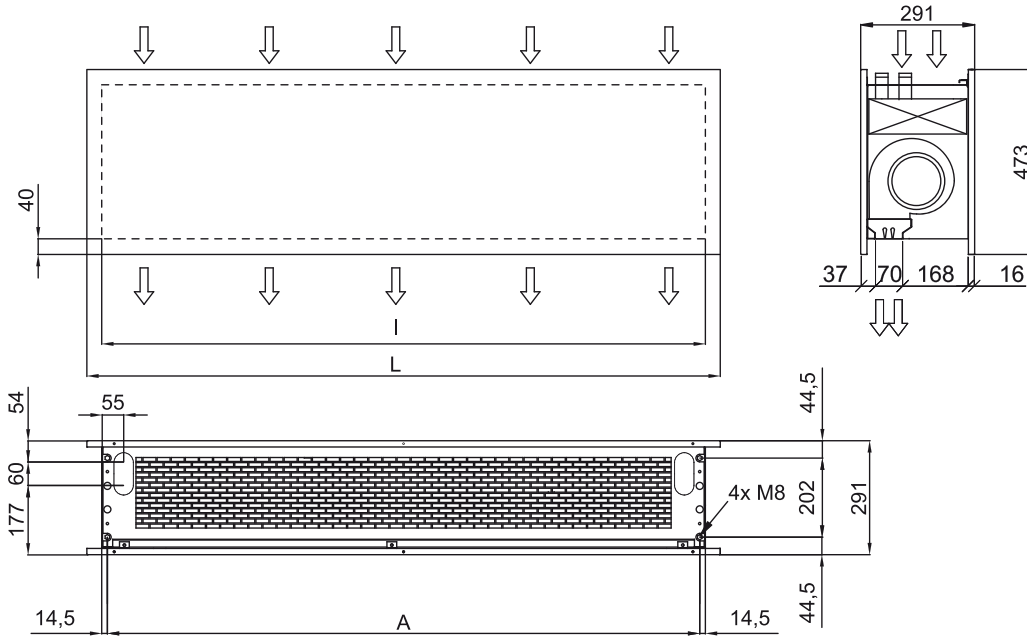

Model	Say?dal Hava Ak?m? (m³/h)	D?? ünite 230Vx1	D?? ünite 460Vx3	Tavsitedilen Monteleme Yüksekl?i (m)
ZEN ECG 1000 DX10-PA	2190	U-100PZH3E5	U-100PZH3E8	3-4,2
ZEN ECG 1500 DX14S-PA	2920	U-125PZH3E5	U-125PZH3E8	3-4,2
ZEN ECG 1500 DX14E-PA	2920	U-140PZ3E5	U-140PZ3E8	3-4,2
ZEN ECG 2000 DX22-PA	4380	-	U-200PZH3E8	3-4,2
ZEN ECG 2500 DX28-PA	5110	-	U-250PZH3E8	3-4,2

Is? pompas? - VRF		
Model	Say?dal Hava Ak?m? (m³/h)	Tavsitedilen Monteleme Yüksekli?i (m)
ZEN ECG 1000 VRF10-PA	2190	3-4,2
ZEN ECG 1500 VRF13-PA	2920	3-4,2
ZEN ECG 1500 VRF15-PA	2920	3-4,2
ZEN ECG 2000 VRF20-PA	4380	3-4,2
ZEN ECG 2000 VRF24-PA	4380	3-4,2
ZEN ECG 2500 VRF25-PA	5110	3-4,2
ZEN ECG 2500 VRF29-PA	5110	3-4,2

Boyutlar

	L	I	A
Zen 1000	1220	1140	1115
Zen 1500	1620	1544	1515
Zen 2000	2120	2044	2015
Zen 2500	2620	2544	2515