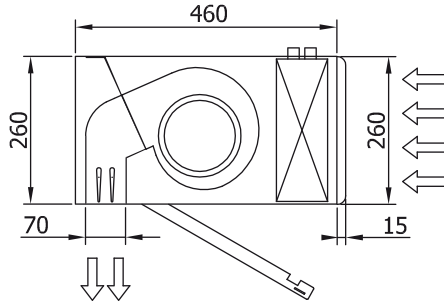

Boyutlar

L	A	B
1000	920	-
1500	1420	710
2000	1920	960
2500	2420	1210
3000	2920	1460