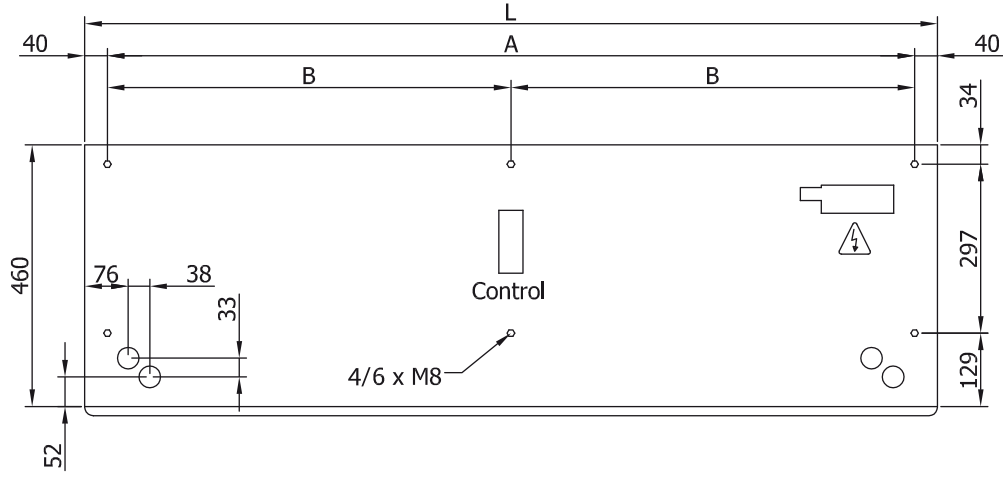

Boyutlar

L	A	B
1000	920	-
1500	1420	710
2000	1920	960
2500	2420	1210
3000	2920	1460