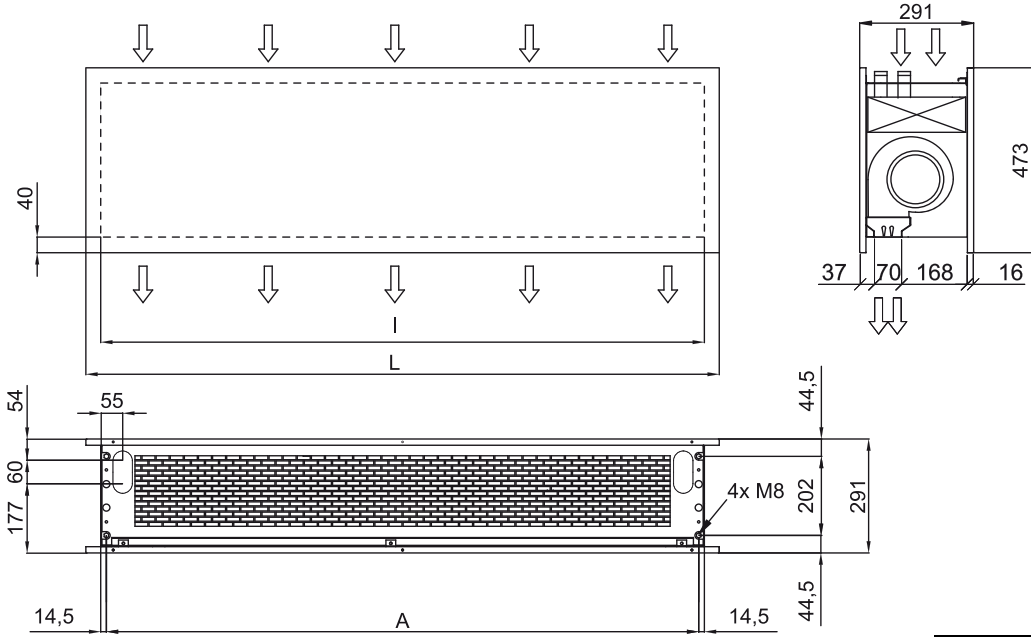

ZEN ECG 1000 DX10-LG	2190	3-4,2	UUD1 U30 (36)	UUD3 U30 (36)	5/8" - 3/8"
ZEN ECG 1500 DX15-LG	2920	3-4,2	UUD1 U30 (48)	UUD3 U30 (48)	5/8" - 3/8"
ZEN ECG 2000 DX22-LG	4380	3-4,2	-	UU70W U34	1" - 3/8"
ZEN ECG 2500 DX27-LG	5110	3-4,2	-	UU85W U74	7/8" - 1/2"
ZEN ECG 2500 DX22-LG	5110	3-4,2	-	UU70W U34	1" - 3/8"

Is? pompa? - VRF

Model	Say?dal Hava Ak?m? (m³/h)	Tavsite Edilen Monteleme Y?ksekli?i (m)
ZEN ECG 1000 VRF10-LG	2190	3-4,2
ZEN ECG 1500 VRF15-LG	2920	3-4,2
ZEN ECG 2000 VRF24-LG	4380	3-4,2
ZEN ECG 2000 VRF20-LG	4380	3-4,2
ZEN ECG 2500 VRF25-LG	5110	3-4,2
ZEN ECG 2500 VRF29-LG	5110	3-4,2

Boyutlar

	L	I	A
Zen 1000	1220	1140	1115
Zen 1500	1620	1544	1515
Zen 2000	2120	2044	2015
Zen 2500	2620	2544	2515