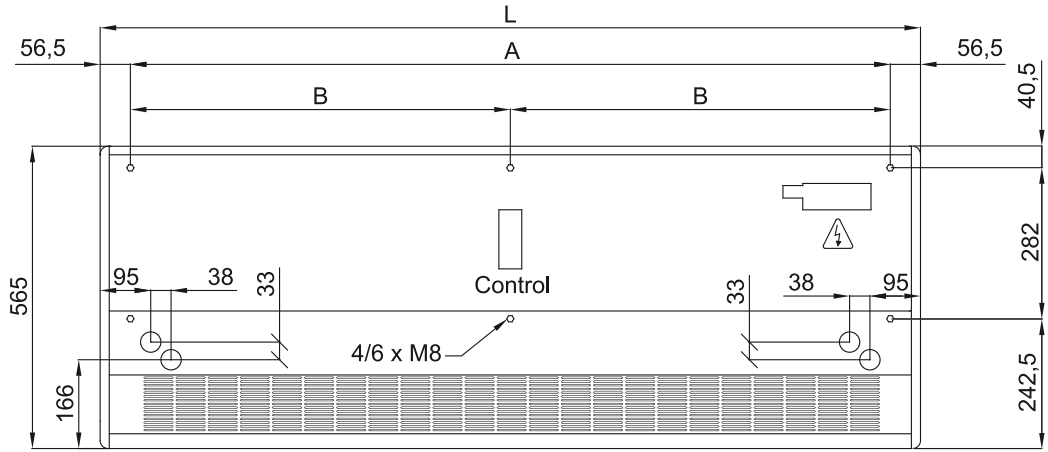

Is? pompalı? - VRF		
Model	Sayı?dal Hava Akı?mı? (m³/h)	Tavsiye Edilen Montaj Y?ksekli?i (m)
SMART ECM 1500 VRF12-MD	2460	2,5-3,8
SMART ECM 2000 VRF16-MD	3280	2,5-3,8
SMART ECM 2500 VRF21-MD	3280	2,5-3,8
SMART ECM 3000 VRF26-MD	3280	2,5-3,8
SMART ECG 1000 VRF10-MD	2190	3-4,2
SMART ECG 1500 VRF13-MD	2820	3-4,2
SMART ECG 1500 VRF15-MD	2820	3-4,2
SMART ECG 2000 VRF24-MD	4380	3-4,2
SMART ECG 2500 VRF25-MD	5110	3-4,2
SMART ECG 2500 VRF29-MD	5110	3-4,2
SMART ECG 3000 VRF29-MD	5840	3-4,2
SMART ECG 3000 VRF34-MD	5840	3-4,2

Boyutlar

	L	A	B
Smart 1000	1034	920	-
Smart 1500	1534	1420	710
Smart 2000	2034	1920	960
Smart 2500	2534	2420	1210
Smart 3000	3034	2920	1460