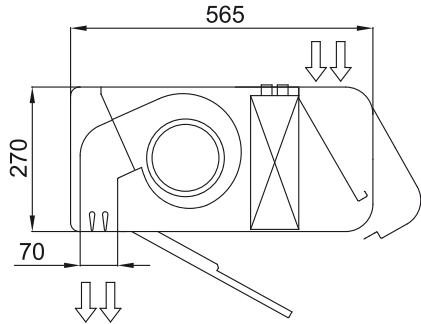

Is? pompası - VRF

Model	(m³/h)	(m)
SMART ECM 1500 VRF12-MD	2,5-3,8	
SMART ECM 2000 VRF16-MD	2,5-3,8	
SMART ECM 2500 VRF21-MD	2,5-3,8	
SMART ECM 3000 VRF26-MD	2,5-3,8	
SMART ECG 1000 VRF10-MD	3-4,2	
SMART ECG 1500 VRF13-MD	3-4,2	
SMART ECG 1500 VRF15-MD	3-4,2	
SMART ECG 2000 VRF24-MD	3-4,2	
SMART ECG 2500 VRF25-MD	3-4,2	
SMART ECG 2500 VRF29-MD	3-4,2	
SMART ECG 3000 VRF29-MD	3-4,2	
SMART ECG 3000 VRF34-MD	3-4,2	

Boyutlar

	L	A	B
Smart 1000	1034	920	-
Smart 1500	1534	1420	710
Smart 2000	2034	1920	960
Smart 2500	2534	2420	1210
Smart 3000	3034	2920	1460