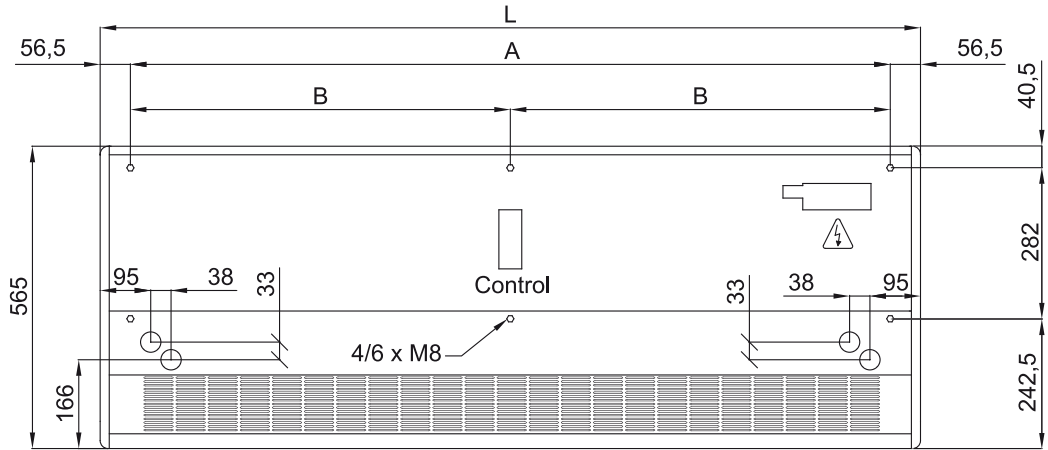

Is? pompası - VRF

Model	(m³/h)	(m)
SMART ECM 1500 VRF12-MD	2,5-3,8	
SMART ECM 2000 VRF16-MD	2,5-3,8	
SMART ECM 2500 VRF21-MD	2,5-3,8	
SMART ECM 3000 VRF26-MD	2,5-3,8	
SMART ECG 1000 VRF10-MD	3-4,2	
SMART ECG 1500 VRF13-MD	3-4,2	
SMART ECG 1500 VRF15-MD	3-4,2	
SMART ECG 2000 VRF24-MD	3-4,2	
SMART ECG 2500 VRF25-MD	3-4,2	
SMART ECG 2500 VRF29-MD	3-4,2	
SMART ECG 3000 VRF29-MD	3-4,2	
SMART ECG 3000 VRF34-MD	3-4,2	

Boyutlar

	L	A	B
Smart 1000	1034	920	-
Smart 1500	1534	1420	710
Smart 2000	2034	1920	960
Smart 2500	2534	2420	1210
Smart 3000	3034	2920	1460