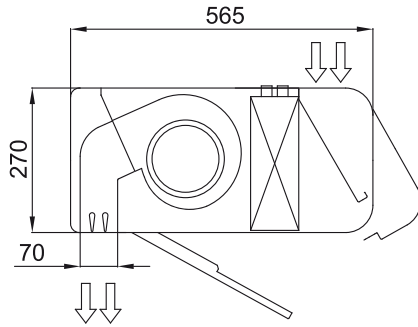

Is? pompalı? - VRF		
Model	Sayı?dal Hava Akı?mı? (m³/h)	Tavsiye Edilen Montaj Y?ksekli?i (m)
SMART ECM 1500 VRF12-MD	2460	2,5-3,8
SMART ECM 2000 VRF16-MD	3280	2,5-3,8
SMART ECM 2500 VRF21-MD	3280	2,5-3,8
SMART ECM 3000 VRF26-MD	3280	2,5-3,8
SMART ECG 1000 VRF10-MD	2190	3-4,2
SMART ECG 1500 VRF13-MD	2820	3-4,2
SMART ECG 1500 VRF15-MD	2820	3-4,2
SMART ECG 2000 VRF24-MD	4380	3-4,2
SMART ECG 2500 VRF25-MD	5110	3-4,2
SMART ECG 2500 VRF29-MD	5110	3-4,2
SMART ECG 3000 VRF29-MD	5840	3-4,2
SMART ECG 3000 VRF34-MD	5840	3-4,2

Boyutlar

	L	A	B
Smart 1000	1034	920	-
Smart 1500	1534	1420	710
Smart 2000	2034	1920	960
Smart 2500	2534	2420	1210
Smart 3000	3034	2920	1460