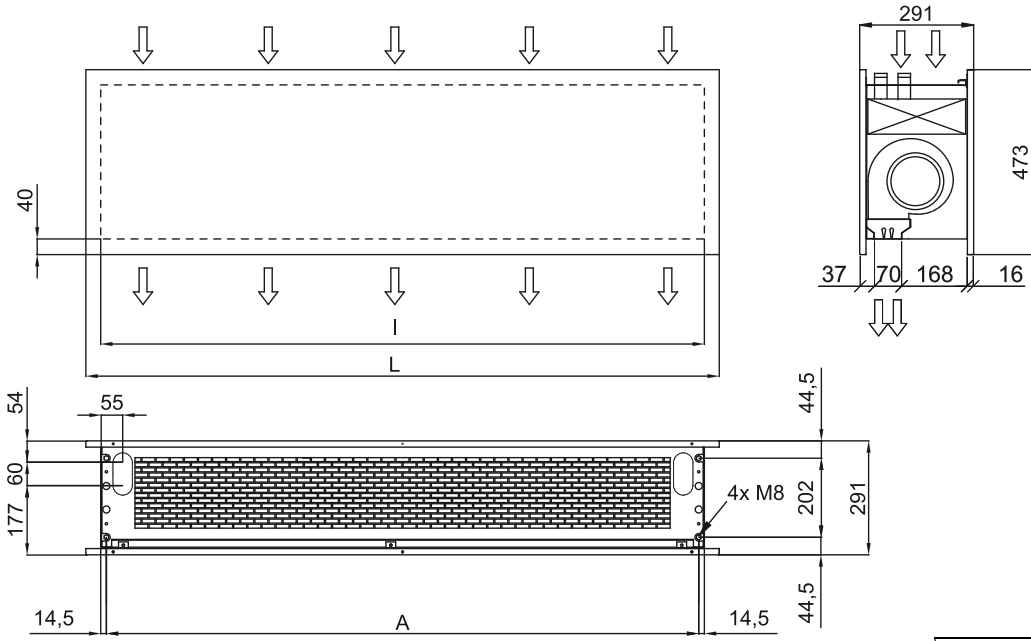

Boyutlar

	L	I	A
Zen 1000	1220	1140	1115
Zen 1500	1620	1544	1515
Zen 2000	2120	2044	2015
Zen 2500	2620	2544	2515