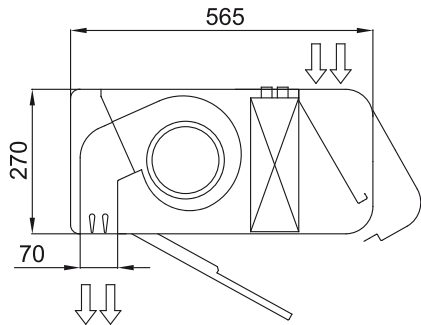

Boyutlar

	L	A	B
Smart 1000	1034	920	-
Smart 1500	1534	1420	710
Smart 2000	2034	1920	960
Smart 2500	2534	2420	1210
Smart 3000	3034	2920	1460