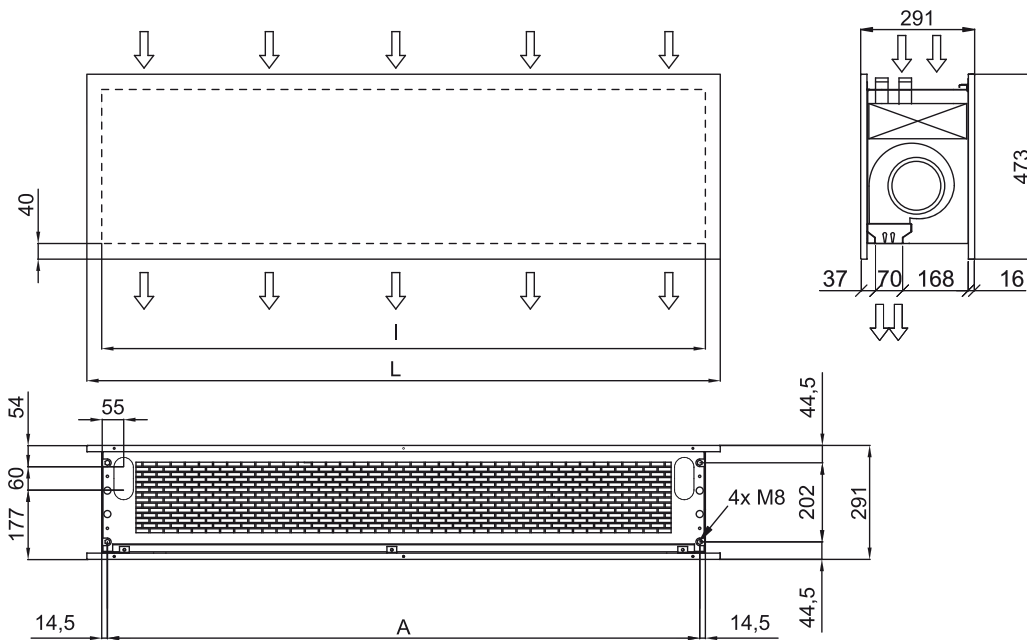

Model	(m³/h)	(m)
ZEN ECG 1000 DX10-TO	3-4,2	
ZEN ECG 1500 DX13-TO	3-4,2	
ZEN ECG 1500 DX15-TO	3-4,2	
ZEN ECG 2000 DX22-TO	3-4,2	
ZEN ECG 2500 DX22-TO	3-4,2	
ZEN ECG 2500 DX27-TO	3-4,2	

Is? pompas? - VRF		
Model	(m³/h)	(m)
ZEN ECG 2000 VRF20-TO	3-4,2	
ZEN ECG 2000 VRF24-TO	3-4,2	
ZEN ECG 2500 VRF25-TO	3-4,2	
ZEN ECG 2500 VRF29-TO	3-4,2	

Boyutlar

	L	I	A
Zen 1000	1220	1140	1115
Zen 1500	1620	1544	1515
Zen 2000	2120	2044	2015
Zen 2500	2620	2544	2515